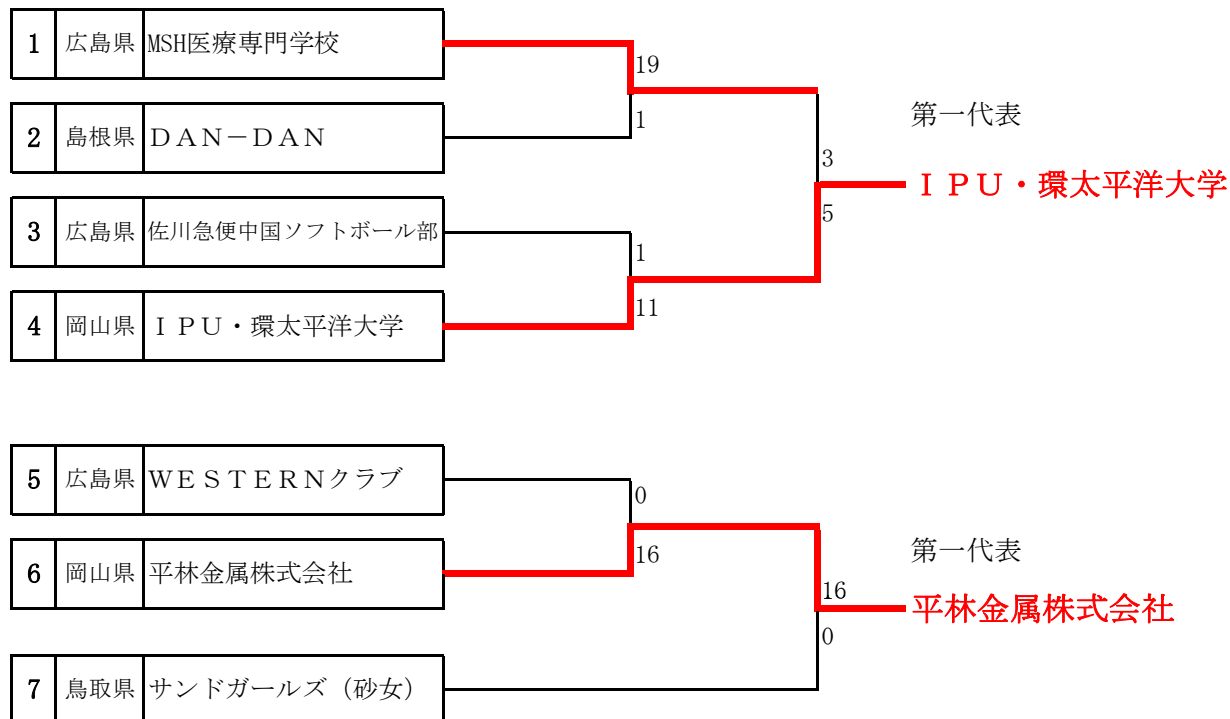

大会名 第68回全日本総合女子ソフトボール選手権大会 中国地区予選会

日 時 平成28年7月2日(土)

場 所 2 球場：宇部市東部体育広場第2グラウンド

3 球場：宇部市東部体育広場第3グラウンド

代表となった I P U ・ 環太平洋大学と平林金属株式会社の2チームは、9月17日～19日、大分県別府市において開催される全国大会に出場します。